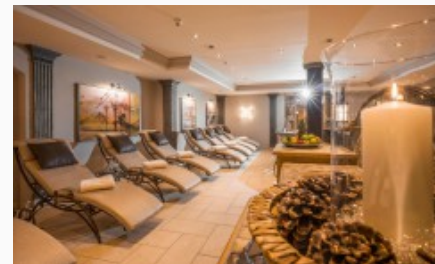

Meer informatie

0113-351551